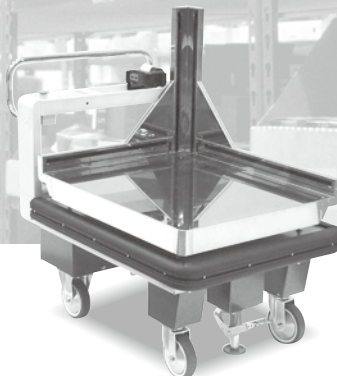

VIBRA
Measure the Future

商品マスタ計測の効率改善!!

複雑な形状物や多様な商品の寸法・重量を
効率良く測定したい! ——
そんなご要望にお応えして、
正確・簡単・迅速な商品マスタの計測を実現します。

小物用重量計測機 **パーツスキャン PS-450**

プラスチックパッケージや複雑な形状物を正確に計測。商品マスタ測定に最適!

カート型重量計測機 **カートメジャー CM-750**

カート感覚でラクラク移動、簡単操作で重量・寸法測定ができます。

搬送型重量計測機 **メジャーボーイ MB-900シリーズ**

貨物の寸法・重量を瞬時に高精度計測。信頼と実績の貨物計測機の代名詞!

未来をはかる——

新光電子株式会社

<http://www.vibra.co.jp>

本社・東京営業部 / 〒113-0034 東京都文京区湯島3-9-11 TEL:03-3831-1051 FAX:03-3831-9659 info@vibra.co.jp
関西営業部 / TEL:078-921-2551 名古屋営業部 / TEL:052-561-1138 [開発・製造] つくば事業所・関西事業所